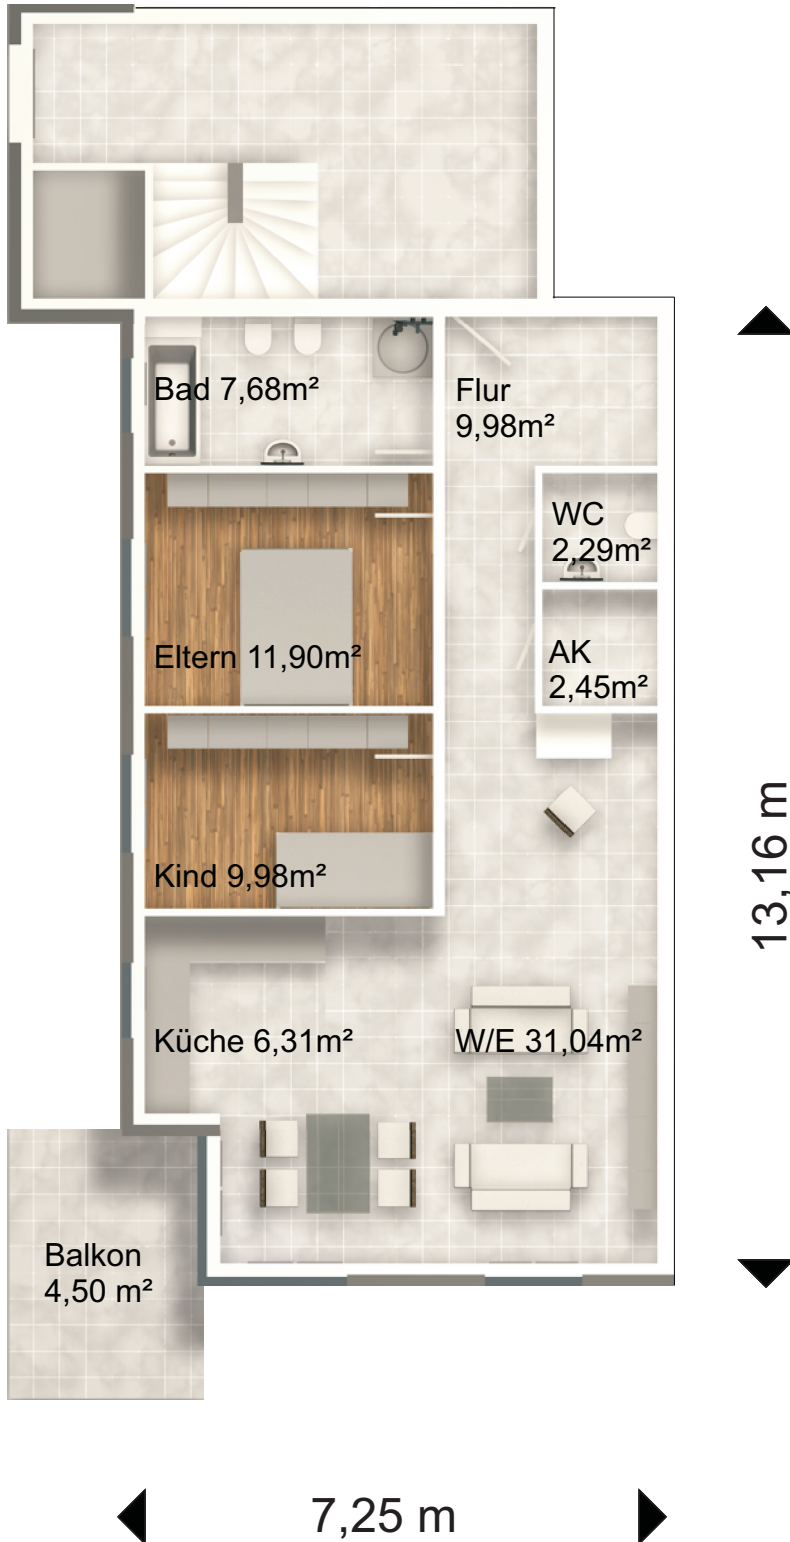

2. Obergeschoss W 12

Flur	9,98 m <sup>2</sup>
WC	2,29 m <sup>2</sup>
AK	2,45 m <sup>2</sup>

Wohnen/ Essen  
 31,04 m<sup>2</sup>

Küche 6,31 m<sup>2</sup>  
 Terrasse 9,05 m<sup>2</sup>/2

Kind 9,98 m<sup>2</sup>  
 Eltern 11,90 m<sup>2</sup>  
 Bad 7,68 m<sup>2</sup>

**Gesamt Wohnfläche:  
 86,16 m<sup>2</sup>**

Ergänzungen und  
 Änderungen vorbehalten.