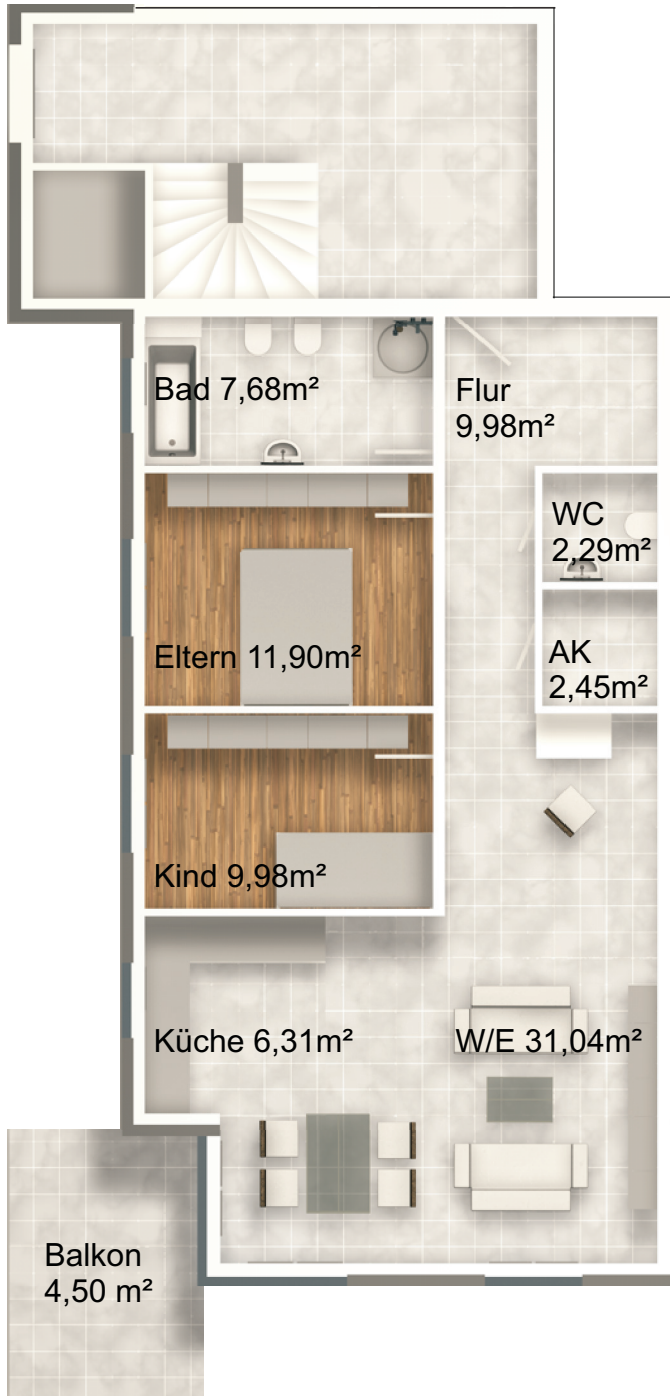

1. Obergeschoss W 8

Flur	9,98 m <sup>2</sup>
WC	2,29 m <sup>2</sup>
AK	2,45 m <sup>2</sup>

Wohnen/ Essen  
 31,04 m<sup>2</sup>

Küche	6,31 m <sup>2</sup>
Terrasse	9,05 m <sup>2</sup> /2

Kind	9,98 m <sup>2</sup>
Eltern	11,90 m <sup>2</sup>
Bad	7,68 m <sup>2</sup>

**Gesamt Wohnfläche:**  
 86,16 m<sup>2</sup>

13,16 m

7,25 m

Ergänzungen und  
 Änderungen vorbehalten.